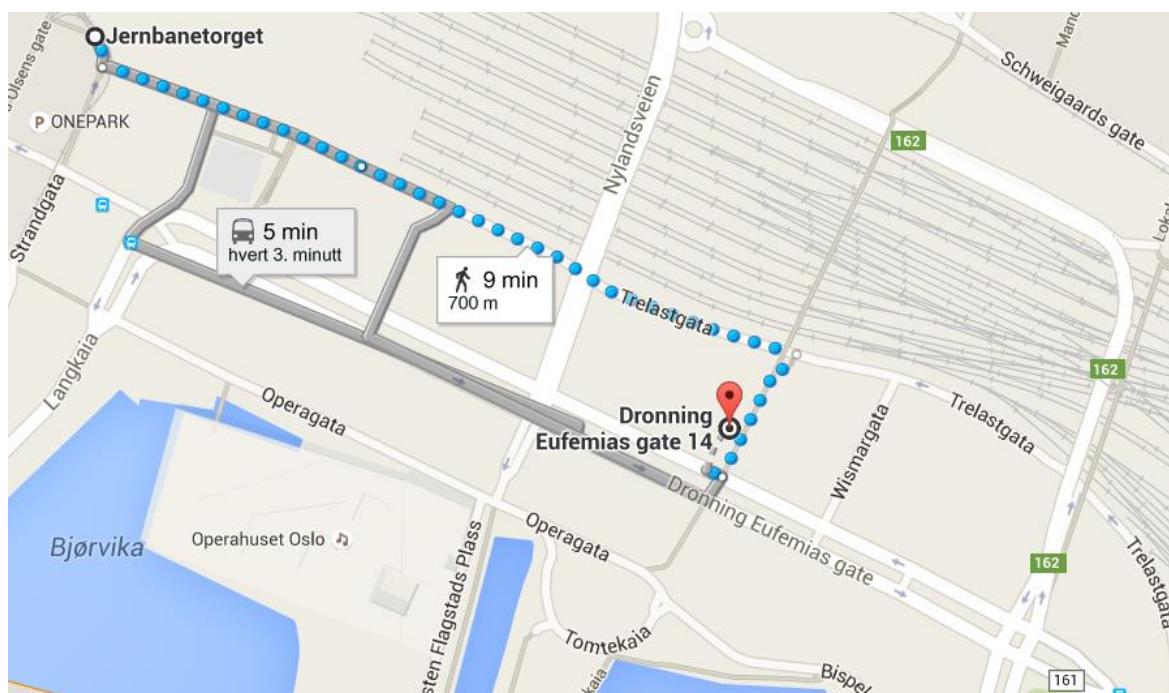

Samarbeidspartnere:

Møtested, mandag 9. november kl 17.00-19.15: Deloitte, Oslo

Adresse: Dronning Eufemias gate 14, 0191 Oslo

Hvordan finne fram?

- T-bane, trikk eller buss til jernbanetorget/Oslo S
- Gå 5-10 minutter fra jernbanetorget/Oslo S til Dronning Eufemias gate 14
- Henvend deg i resepsjonen